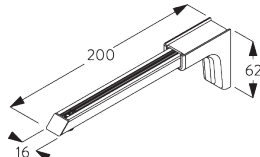

**SG 11200**  
Smart Fix 60 mm

**SG 11201**  
Smart Fix 80 mm

**SG 11210**  
Square Smart Fix 60 mm

**SG 11211**  
Square Smart Fix 80 mm

**SG 11154**  
Universal Smart Fix 120 mm

**SG 11155**  
Universal Smart Fix 150 mm

**SG 11156**  
Universal Smart Fix 200 mm

**Bracket SG 8302**

**SG 8302**  
Bracket

**D. FITTING WITH  
SIDE GUIDE  
OPTION**

**SG 8235**  
Side guide wire base short

**SG 8236**  
Side guide wire base long