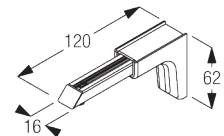

Smart Fix	X mm
SG 11200 / SG 11210	59
SG 11201 / SG 11211	79
SG 11154	109-137
SG 11155	139-167
SG 11156	189-217

**SG 8302**  
Bracket

**SG 10395**  
Pan head screw M4x6

**SG 10407**  
Pan head screw M4x10

**SG 11200**  
Smart Fix 60 mm

**SG 11201**  
Smart Fix 80 mm

**SG 11210**  
Square Smart Fix 60 mm

**SG 11211**  
Square Smart Fix 80 mm

**SG 11154**  
Universal Smart Fix 120 mm

**SG 11155**  
Universal Smart Fix 150 mm

**SG 11156**  
Universal Smart Fix 200 mm

**Bracket SG 8302**

**SG 8302**  
Bracket

**D. FITTING WITH  
SIDE GUIDE  
OPTION**

**SG 8235**  
Side guide wire base short

**SG 8236**  
Side guide wire base long