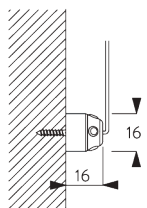

Smart Fix	X mm
SG 11200 / SG 11210	59
SG 11201 / SG 11211	79
SG 11154	109-137
SG 11155	139-167
SG 11156	189-217

**SG 8302**  
Bracket

**SG 10395**  
Pan head screw M4x6

**SG 10407**  
Pan head screw M4x10

**SG 11200**  
Smart Fix 60 mm

**SG 11201**  
Smart Fix 80 mm

**SG 11210**  
Square Smart Fix 60 mm

**SG 11211**  
Square Smart Fix 80 mm

**SG 11154**  
Universal Smart Fix 120 mm

**SG 11155**  
Universal Smart Fix 150 mm

**SG 11156**  
Universal Smart Fix 200 mm

**Bracket SG 8302**

**SG 8302**  
Bracket

**D. FITTING WITH  
SIDE GUIDE  
OPTION**

**SG 8235**  
Side guide wire base short

**SG 8236**  
Side guide wire base long

## Dimensions

- Measurements are in mm except where indicated.