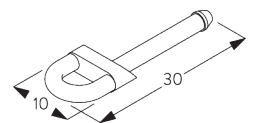

SG 8241
Side guide eyelet