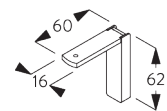

Smart Fix	X mm
SG 11200 / SG 11210	59
SG 11201 / SG 11211	79
SG 11154	109-137
SG 11155	139-167
SG 11156	189-217

**SG 8302**  
Bracket

**SG 10395**  
Pan head screw M4x6

**SG 10407**  
Pan head screw M4x10