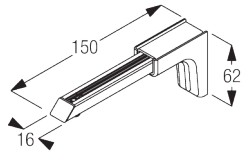

**SG 11200**  
Smart Fix 60 mm

**SG 11201**  
Smart Fix 80 mm

**SG 11210**  
Square Smart Fix 60 mm

**SG 11211**  
Square Smart Fix 80 mm

**SG 11154**  
Universal Smart Fix 120 mm

**SG 11155**  
Universal Smart Fix 150 mm

**SG 11156**  
Universal Smart Fix 200 mm

**Bracket SG 8302**

**SG 8302**  
Bracket

**D. FITTING WITH  
SIDE GUIDE  
OPTION**

**SG 8235**  
Side guide wire base short

**SG 8236**  
Side guide wire base long