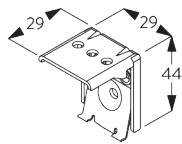

Smart Fix	X mm
SG 11200 / SG 11210	59
SG 11201 / SG 11211	79
SG 11154	109-137
SG 11155	139-167
SG 11156	189-217

**SG 8302**  
Bracket

**SG 10395**  
Pan head screw M4x6

**SG 10407**  
Pan head screw M4x10

**SG 11200**  
Smart Fix 60 mm

**SG 11201**  
Smart Fix 80 mm

**SG 11210**  
Square Smart Fix 60 mm

**SG 11211**  
Square Smart Fix 80 mm

**SG 11154**  
Universal Smart Fix 120 mm

**SG 11155**  
Universal Smart Fix 150 mm

**SG 11156**  
Universal Smart Fix 200 mm

**Bracket SG 8302**

**SG 8302**  
Bracket

**D. FITTING WITH  
SIDE GUIDE  
OPTION**

**SG 8235**  
Side guide wire base short

**SG 8236**  
Side guide wire base long