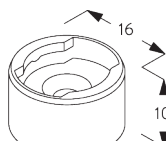

**SG 11156**  
Universal Smart Fix 200 mm

**Bracket SG 8302**

**SG 8302**  
Bracket

**D. FITTING WITH  
SIDE GUIDE  
OPTION**

**SG 8235**  
Side guide wire base short

**SG 8236**  
Side guide wire base long

**SG 8237**  
Side guide wire holder

**SG 8241**  
Side guide eyelet

**SG 8249**

Side guide device

**SG 10120**

Side guide wire  $\varnothing$  0.9 mm

## Dimensions

- Measurements are in mm except where indicated.