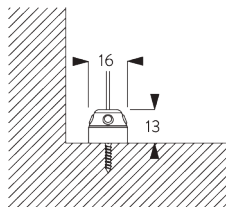

**SG 11200**  
Smart Fix 60 mm

**SG 11201**  
Smart Fix 80 mm

**SG 11210**  
Square Smart Fix 60 mm

**SG 11211**  
Square Smart Fix 80 mm

**SG 11154**  
Universal Smart Fix 120 mm

**SG 11155**  
Universal Smart Fix 150 mm

**SG 11156**  
Universal Smart Fix 200 mm

**Bracket SG 8302**

**SG 8302**  
Bracket

**D. FITTING WITH  
SIDE GUIDE  
OPTION**

**SG 8235**  
Side guide wire base short

**SG 8236**  
Side guide wire base long