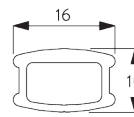

## A. SYSTEM DIMENSIONS

3 m

50 cm

3 m

4.5 m<sup>2</sup>

## Slat stack heights

		50	100	150	200	250	300
16 / 25 mm	X	7	9	11	13	15	17

(cm)

### Profile information

**SG 8301**  
Profile

**SG 8214**  
Profile ø 18 mm

**SG 8003**  
Bottom bar 16 mm

**SG 8004**  
Bottom bar 24 mm