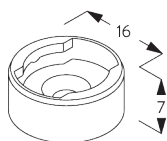

Smart Fix	X mm
SG 11200 / SG 11210	59
SG 11201 / SG 11211	79
SG 11154	109-137
SG 11155	139-167
SG 11156	189-217

**SG 8302**  
Bracket

**SG 10395**  
Pan head screw M4x6

**SG 10407**  
Pan head screw M4x10

**SG 11200**  
Smart Fix 60 mm

**SG 11201**  
Smart Fix 80 mm

**SG 11210**  
Square Smart Fix 60 mm

**SG 11211**  
Square Smart Fix 80 mm

**SG 11154**  
Universal Smart Fix 120 mm

**SG 11155**  
Universal Smart Fix 150 mm

**SG 11156**  
Universal Smart Fix 200 mm

**Bracket SG 8302**

**SG 8302**  
Bracket

**D. FITTING WITH  
SIDE GUIDE  
OPTION**

**SG 8235**  
Side guide wire base short

**SG 8236**  
Side guide wire base long