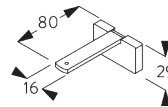

### Smart Fix

**Smart Fix SG 11200 - SG 11201 and bracket SG 8302:**  
Screw SG 10395 (M4x6) needed.

**Square Smart Fix SG 11210 - SG 11211 and bracket SG 8302:**  
Screw SG 10395 (M4x6) needed.

**Universal Smart Fix SG 11154 - SG 11156 and bracket SG 8302:**  
Screw SG 10407 (M4x10) needed.

Smart Fix	X mm
SG 11200 / SG 11210	59
SG 11201 / SG 11211	79
SG 11154	109-137
SG 11155	139-167
SG 11156	189-217

**SG 8302**  
Bracket

**SG 10395**  
Pan head screw M4x6

**SG 10407**  
Pan head screw M4x10

**SG 11200**  
Smart Fix 60 mm

**SG 11201**  
Smart Fix 80 mm

**SG 11210**  
Square Smart Fix 60 mm

**SG 11211**  
Square Smart Fix 80 mm

**SG 11154**  
Universal Smart Fix 120 mm

**SG 11155**  
Universal Smart Fix 150 mm