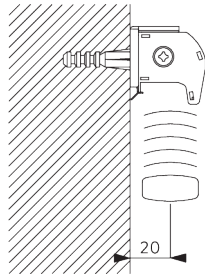

**SG 11200**  
Smart Fix 60 mm

**SG 11201**  
Smart Fix 80 mm

**SG 11210**  
Square Smart Fix 60 mm

**SG 11211**  
Square Smart Fix 80 mm

**SG 11154**  
Universal Smart Fix 120 mm

**SG 11155**  
Universal Smart Fix 150 mm

**SG 11156**  
Universal Smart Fix 200 mm

**Bracket SG 8302**

**SG 8302**  
Bracket

**D. FITTING WITH  
SIDE GUIDE  
OPTION**

**SG 8235**  
Side guide wire base short

**SG 8236**  
Side guide wire base long